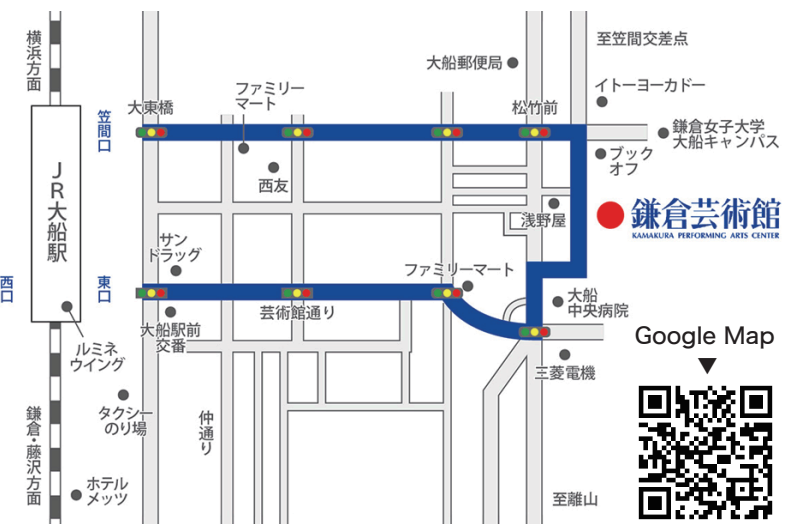

FANTAS 上質家具のファンタスは移転準備中
のため現在店舗は休業しております。
フェアについてのお問い合わせは Webサイトまたはお電話
☎0467-48-5700 まで

鎌倉家具物語

※写真はイメージです。