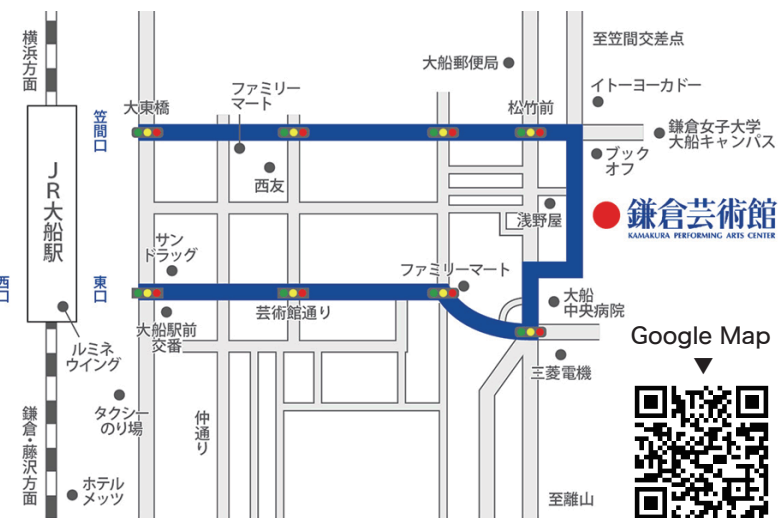

3日間
限定開催

飛驒の家具をはじめ、長くお使いいただける
安心安全な一流メーカーの家具が半額!

鎌倉芸術館

上質家具

半額フェア

※一部除外品あり

5/10(金) 5/11(土) 5/12(日)

5/10(金) 13:00~19:00 5/11(土) 10:00~19:00 5/12(日) 10:00~17:00

鎌倉芸術館 ギャラリー2

〒247-0056 神奈川県鎌倉市大船6-1-2

☎0467-48-5500

お車でお越しの場合・有料Pあり

横浜横須賀道路「日野 IC」から 5.3km
横浜横須賀道路「港南台 IC」から 5.3km
横浜横須賀道路「朝比奈 IC」から 5.4km
駐車台数に限りがありますので来館は
なるべく公共交通機関をご利用ください。

公共交通機関でお越しの場合

JR大船駅から徒歩約10分

特典
1

会期中にご成約いただいたお客様にもれなく
オリジナルグッズプレゼント!

※数に限りがございますので、お一組様一点に限らせていただきます。
会期中、受付のスタッフにお名前をお知らせください。

特典
2

会期中に飛驒の家具を
ご成約のお客様にもれなく
飛驒高山ラーメンをプレゼント!

※写真はイメージです。

特典
3

ご不要家具を **無料でお引き取り処分**

会期中のご成約で同等同サイズ同数のご不要家具を
無料でお引き取りしますのでお買い替えも安心です!

※必ず事前にお申し付けください。

FANTAS

鎌倉家具物語

ファンタス家具情報ステーション
神奈川県鎌倉市大船1-25-30 西友大船店6F

フェアについてのお問い合わせは Webサイトまたはお電話

☎0467-48-5700 まで

※写真はイメージです。